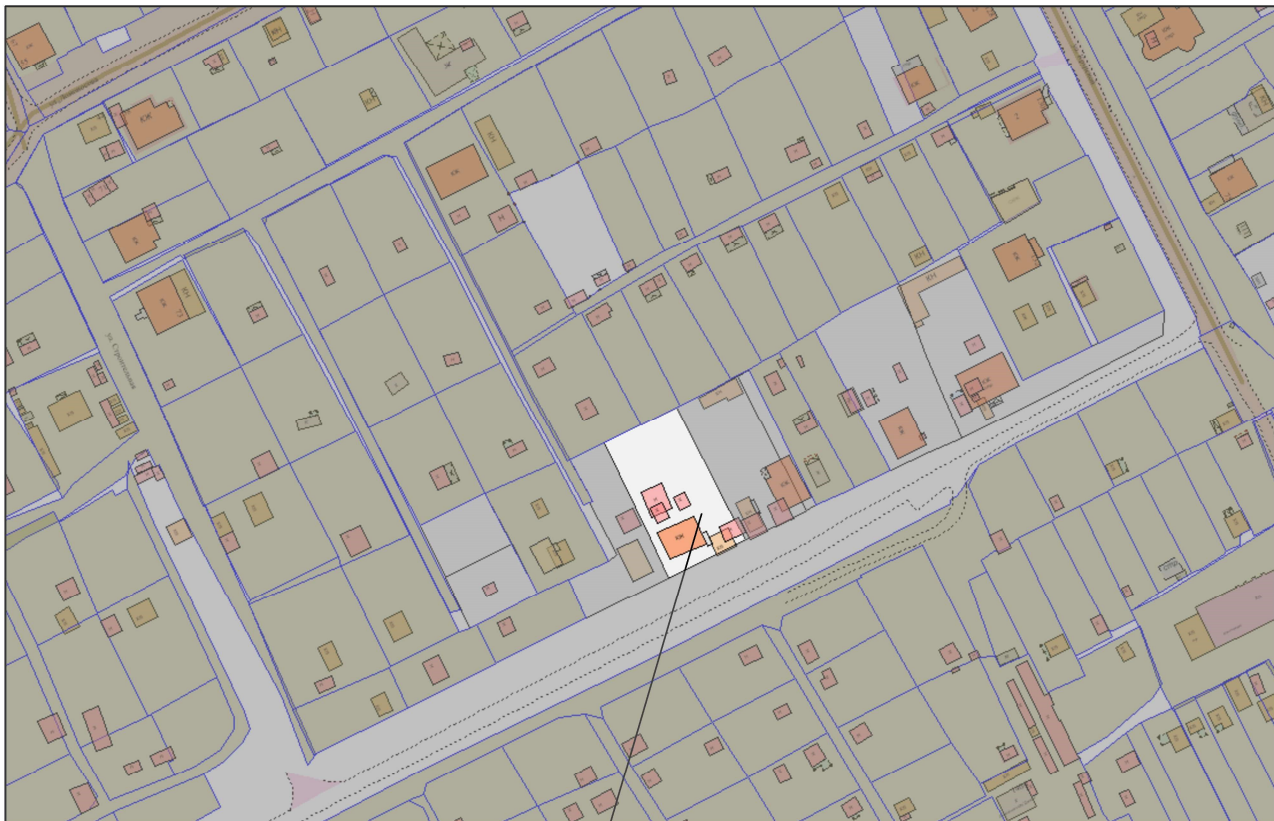

СИТУАЦИОННЫЙ ПЛАН М 1:2000

рассматриваемый участок

					<b>032/0257-2019</b>				
					Республика Башкортостан, г. Октябрьский, СДТ "Восход-1", уч.№201				
Изм.	Кол.ч.	Лист	№ док.	Подп.	Дата	Земельный участок под индивидуальное жилищное строительство	Стадия	Лист	Листов
ГИП		Галлямутдинов А.А.			29.03			3	3
Провер.		Юсаев Е.А.			29.03				
Разраб.		Кулешова Е.А.			29.03				
						Ситуационный план М 1:2000	ООО "Проектно-кадастровая служба"		